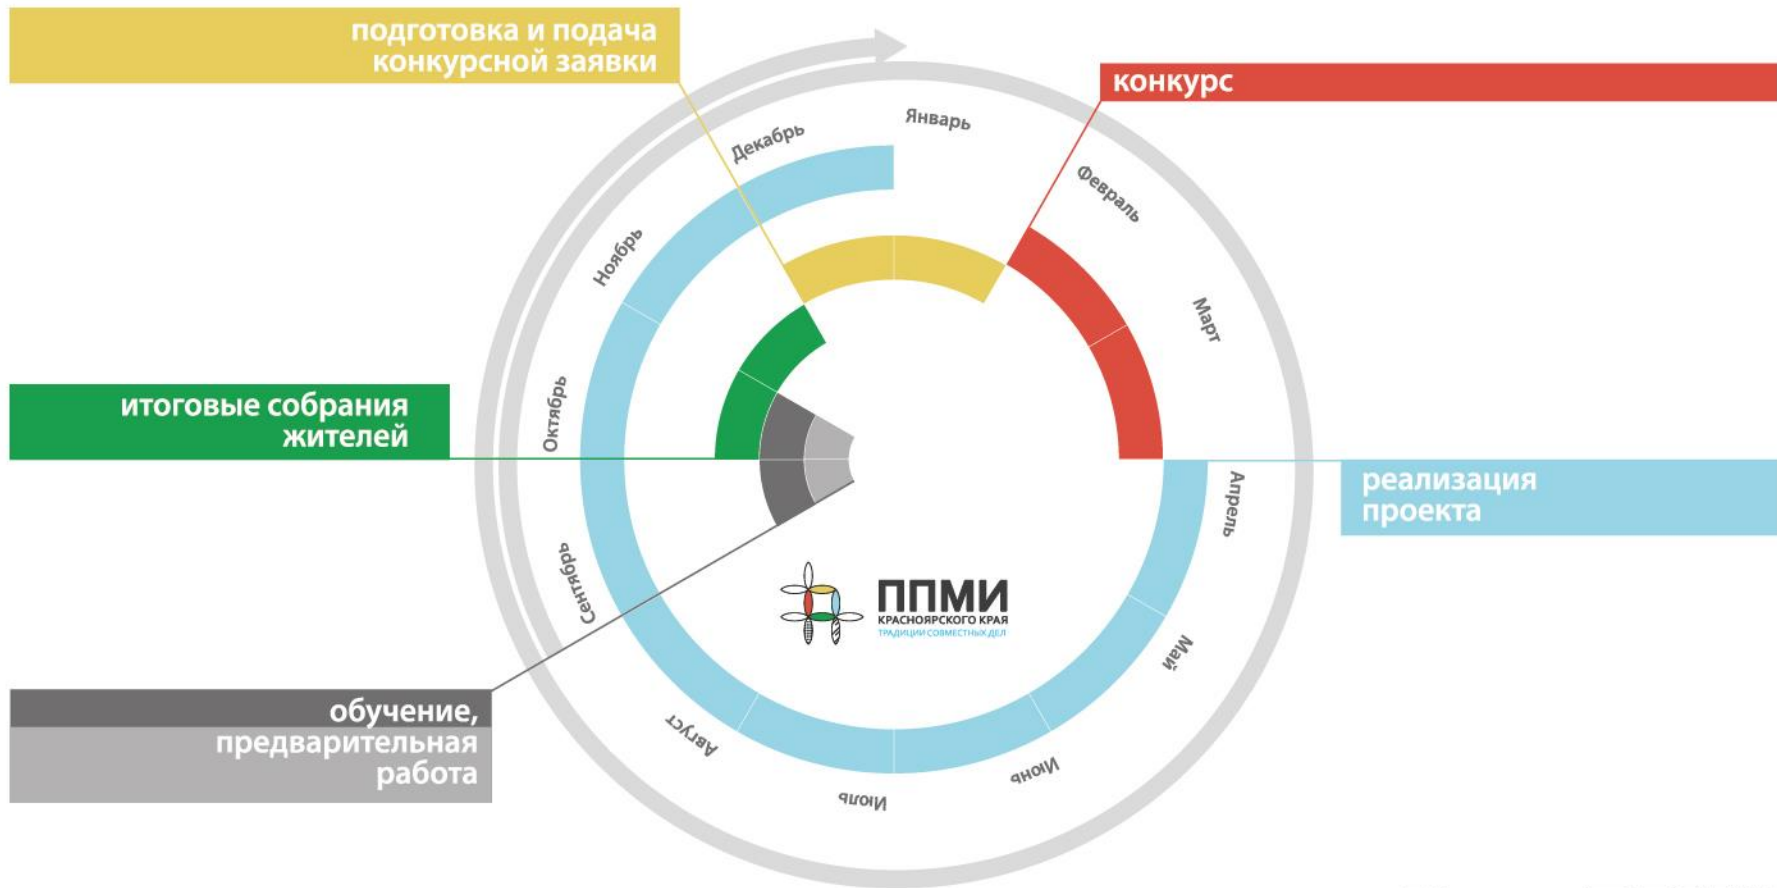

ППМИ
КРАСНОЯРСКОГО КРАЯ
ТРАДИЦИИ СОВМЕСТНЫХ ДЕЛ

Система сопровождения Программы поддержки местных инициатив в Красноярском крае

Министерство финансов
Красноярского края

Институт государственного
и муниципального управления
при Правительстве
Красноярского края