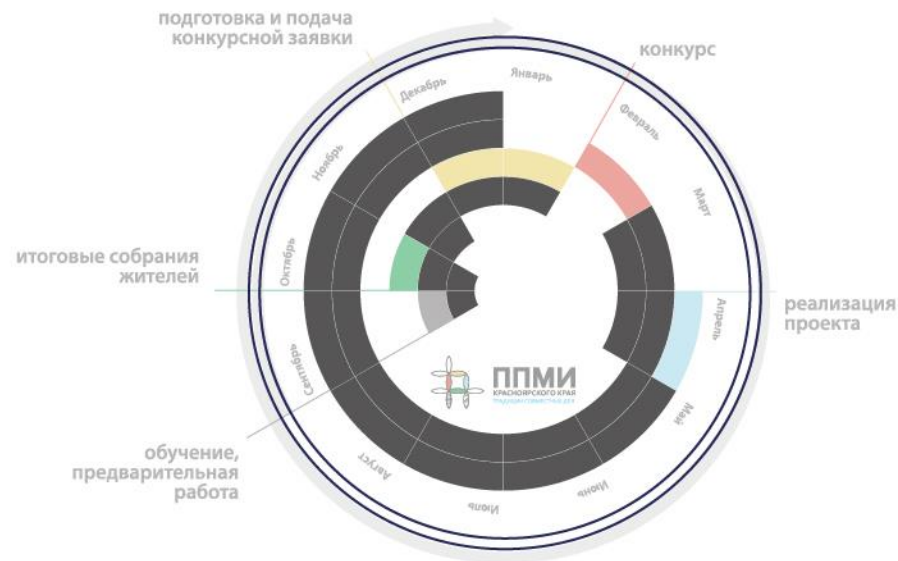

Система сопровождения ППМИ

в систему интегрированы образовательные,
правовые, информационно-методические ресурсы ИГМУ

- сентябрь - октябрь - обучение
- октябрь - ноябрь - участие в итоговых собраниях жителей
- ноябрь - январь - работа с конкурсной документацией
- до 20 января - приём конкурсных заявок
- до 4 февраля - проверка конкурсной документации, передача в Минфин края
- март - апрель - анализ конкурсной кампании, подготовка предложений
- март - декабрь - разработка методических материалов
- май - декабрь - мониторинг реализации проектов
- ◎ консультирование, информационная и методическая поддержка на протяжении всего периода